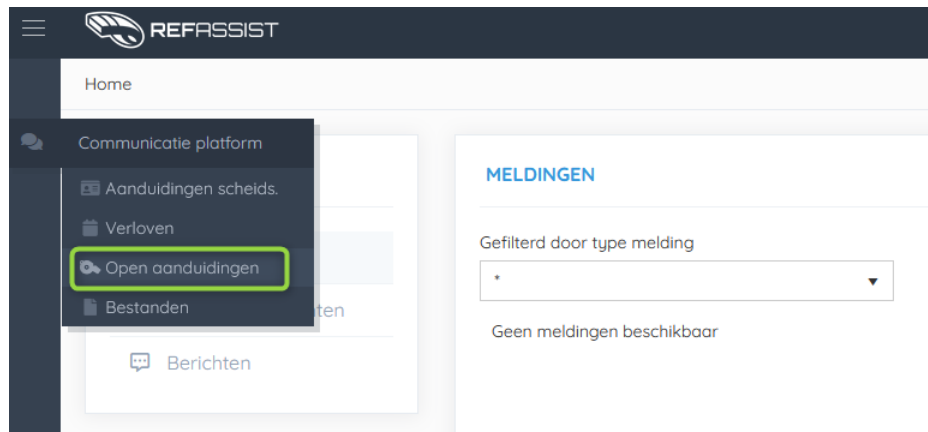

2 INTRODUCTIE

Dit document beschrijft de werkwijze in RefAssist voor het raadplegen van de open aanduidingen.

3 FUNCTIONALITEIT

Open aanduidingen kunnen opgeroepen worden via het menu.

LET OP: open aanduidingen zijn enkel beschikbaar op vrijdag, zaterdag en zondag voor voetbal. Voor mini voetbal zijn deze steeds beschikbaar

3.1 Open aanduiding kiezen

Gebaseerd op uw categorie zullen een aantal wedstrijden (10 voor voetbal en 20 voor minivoetbal) voorgesteld worden bij het openen van het menupunt.

OPEN AANDUIDINGEN Voetbal ▾

VOETBAL : K.V.C. DE TOEK BORSBEKE EERSTE ELFTAL (DAMES) A VOETBAL : K.S.C. EXC. MARIKERKE EERSTE ELFTAL (DAMES) A Wedstrijd begint op 03/09/2021 20:00 HOFMAN sp CUP-VROUW A-2 (Beker) Cmp: Vredestadion Borsbeke ✓ Aanmelden voor wedstrijd	KVV LAARNE-KALKEN K.F.C. BAASRODE Wedstrijd begint op 04/09/2021 12:30 GEW. U17 -F- (Kampioenschap) Cmp: Veldmeers Laarne ✓ Aanmelden voor wedstrijd	V.K. NINOVE JAGO SINT-AMANDSBERG Wedstrijd begint op 04/09/2021 13:00 Meisjes U16 (Kampioenschap) Cmp: Den Deyssel Denderhoutem ✓ Aanmelden voor wedstrijd	K. OLSA BRAKEL K.F.C. SPARTA PETEGEM Wedstrijd begint op 04/09/2021 13:00 -14 interprov Voetb V E (Kampioenschap) Cmp: Stephan VD Berghe Stadion Brakel ✓ Aanmelden voor wedstrijd
F.C. GAVERE-ASPER K.S.C. DIKKELVENNE Wedstrijd begint op 04/09/2021 13:30 GEW. U17 -C- (Kampioenschap) Cmp: Vlienderweg 4 Asper ✓ Aanmelden voor wedstrijd	VOETBAL : V.J. BAARDEGEM RESERVEN B VOETBAL : S.K. AAIEM RESERVEN B Wedstrijd begint op 04/09/2021 14:00 2 RESERVE F (Kampioenschap) Cmp: Steenland Baardegem ✓ Aanmelden voor wedstrijd	K.V. CERCLE MELLE K.F.C. MERELBEKE Wedstrijd begint op 04/09/2021 15:00 GEW. U15 -R- (Kampioenschap) Cmp: C.Melle Melle ✓ Aanmelden voor wedstrijd	F.C. TENSTAR MELLE JAGO SINT-AMANDSBERG Wedstrijd begint op 04/09/2021 15:00 2 RESERVE G (Kampioenschap) Cmp: Tenstar Melle Melle ✓ Aanmelden voor wedstrijd

Om aangeduid te worden voor een wedstrijd, klikt u op [aanmelden voor wedstrijd](#).

Vervolgens zal de volgende popup getoond worden:

Aanmelden voor wedstrijd
✕

Weet u zeker dat u zich wilt aanmelden voor volgende wedstrijd:
F.C. GAVERE-ASPER - K.S.C. DIKKELVENNE?

Nee
Ja